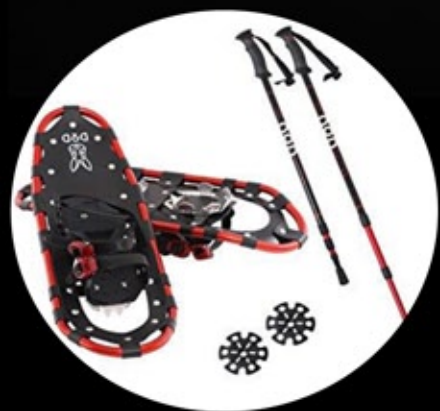

《一組様限定》

ナイト スノーシュー ツアー
N i g h t S n o w S h o e T o u r

～雪上プラネタリウム～

☆一組様限定プライベートツアー☆

ナイトスノーシュー体験

開催時間 20時～（所要時間 1時間程度）

参加費：お一人 1,500円

定員：5名様（先着予約順）

（スノーシュー・ブーツ・ウェア等のレンタル代込み）